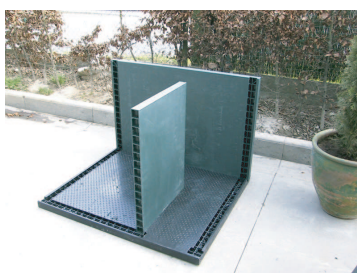

Het Lameire hondenhok is waar elke hond van droomt: een behaaglijke warmte binnen, goed geïsoleerd tegen regen of kou... want hij kan zichzelf verwarmen!

Het lameire hondenhok

Het Lameire hondenhok is vervaardigd in een dikwandige kunststof. De wanden zijn hol binnenin, zodat de constructie niet alleen sterk & licht is, maar ook uitstekend isoleert. De panelen zijn uiterst schokbestendig en duurzaam, volledig kleurvast en onderhoudsvrij.

Het hondenhok kan snel ge(de)monteerd worden indien men het wil reinigen of verhuizen. Het kan op gelijk welke vlakke ondergrond geplaatst worden, want zelfs de bodemplaat is isolerend, en vocht & ongedierte kan deze kunststof niet aantasten. Het Lameire hondenhok is geschikt voor normale tot middelgrote honden.

Afmetingen: 120 x 80 x 85cm / ingang 30 x 60cm
Panelen: groene PP 5cm dik, grond zwarte PP 5cm antislip

VOORDELEN

- > onaantastbaar voor vocht en bacteriën
- > eenvoudig monteren, demonteren én reinigen
- > geen bewerkingen of schilderwerken meer nodig
- > de hond kan zichzelf verwarmen door de constructie
- > de hond is extra geïsoleerd door de dikke panelen
- > 100% recycleerbaar